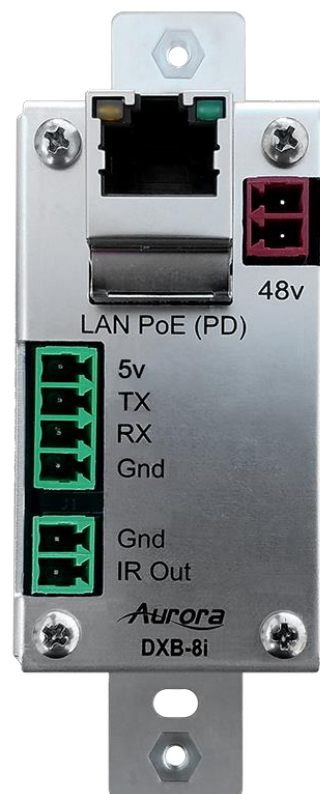

DXB-8i はウォールマウント型 8 ボタン式コントローラーです。

RS-232C または LAN のコマンドを 8 個のボタンに割り当てることができ、ボタンの動作は押す、放す、長押し の 3 つの動きに対応します。

個々のボタンはそれぞれ、赤、青、緑に点灯させることができ、本体の色は黒または白から選択することができます。

### ■ 仕様

		DXB-8i
制御コマンドボタン数		8 個
制御 I/F	RS-232C	1 系統 コネクター: ターミナルブロック (4 ピン)
	LAN	1 系統 10/100 イーサネット(PoE) コネクター: RJ-45
	IR	1 系統 コネクター: ターミナルブロック (2 ピン)
	電源電圧	48 V DC (注 1) or PoE
	最大消費電力	約 1 W
	外形寸法	38.12 (W) x 108 (H) x 38.3 (D) mm
	質量	172.3 g
	温度	使用範囲: 0 °C ~ +40 °C、保存範囲: -20 °C ~ +60 °C
	湿度	20 % ~ 85 % (ただし結露なきこと)

(注 1) 本機に付属している専用電源アダプターを使用してください。

### ■ 外観図

DXB-8i-W

DXB-8i 背面

【有償オプションボタン】

	A	B	C	D	E	F	G	H	J	K
0	0	1	2	3	4	5	6	7	8	9
1	TV	TV1	TV2	HDMI	HDMI1	HDMI2	DVD	VIDEO	SAT	CBL
2	AUX	AUX1	AUX2	PROJ	PROJ1	PROJ2	DOC	PC	PC1	PC2
3	YPbPr	VCR	VTC	VGA	VGA1	VGA2	SCRN UP	SCRN DN	*	#
4	■	▶	⏸	▶▶	◀▶	▲	ENTER	MENU	INPUT	EXIT
5	⏻	ON	OFF	🔊	🔊	🔇	🎤	.	●	●
6	APPLE TV									
BLANK	□									