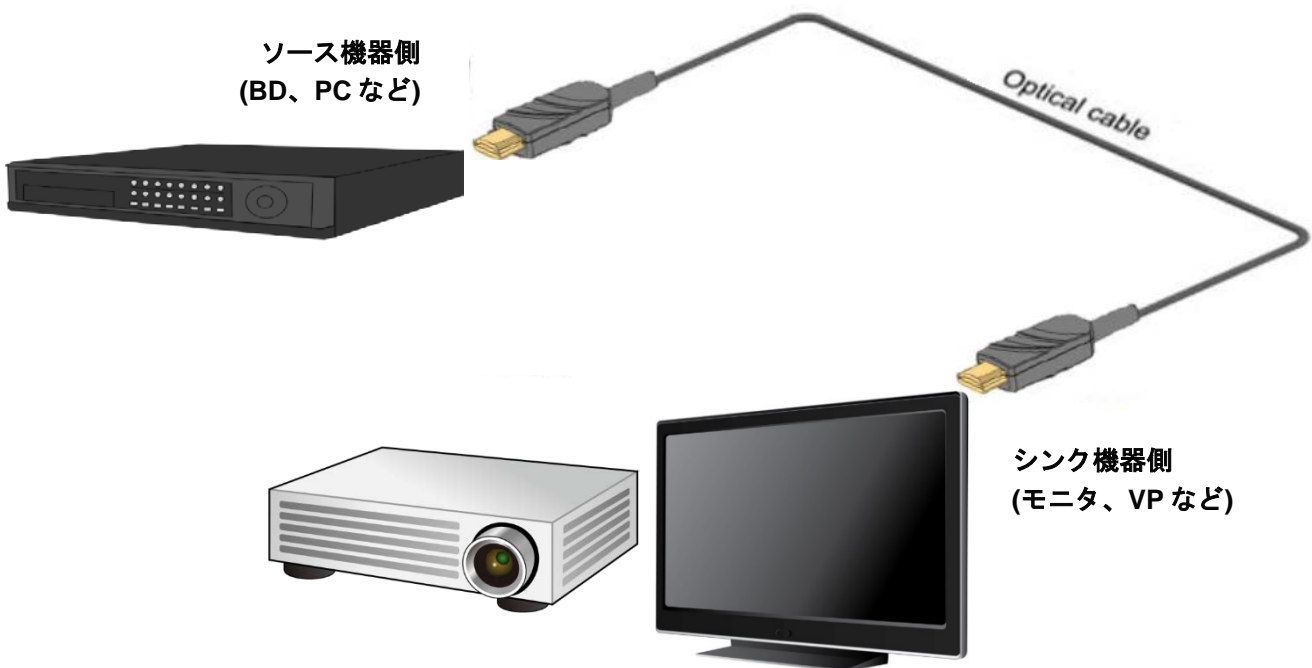

## 光伝送ケーブル【コネクタ固定式 / HDMI】

### 1. 使用方法

1. ソース機器側のコネクタ（SOURCE 表記あり）を BD や PC などのソース機器の HDMI ポートに差し込む。
2. シンク機器側のコネクタ（DISPLAY 表記あり）をモニターや VP などのシンク機器の HDMI ポートに差し込む。

※ 本製品には向きがありますので、反対側に差さないようご注意ください。