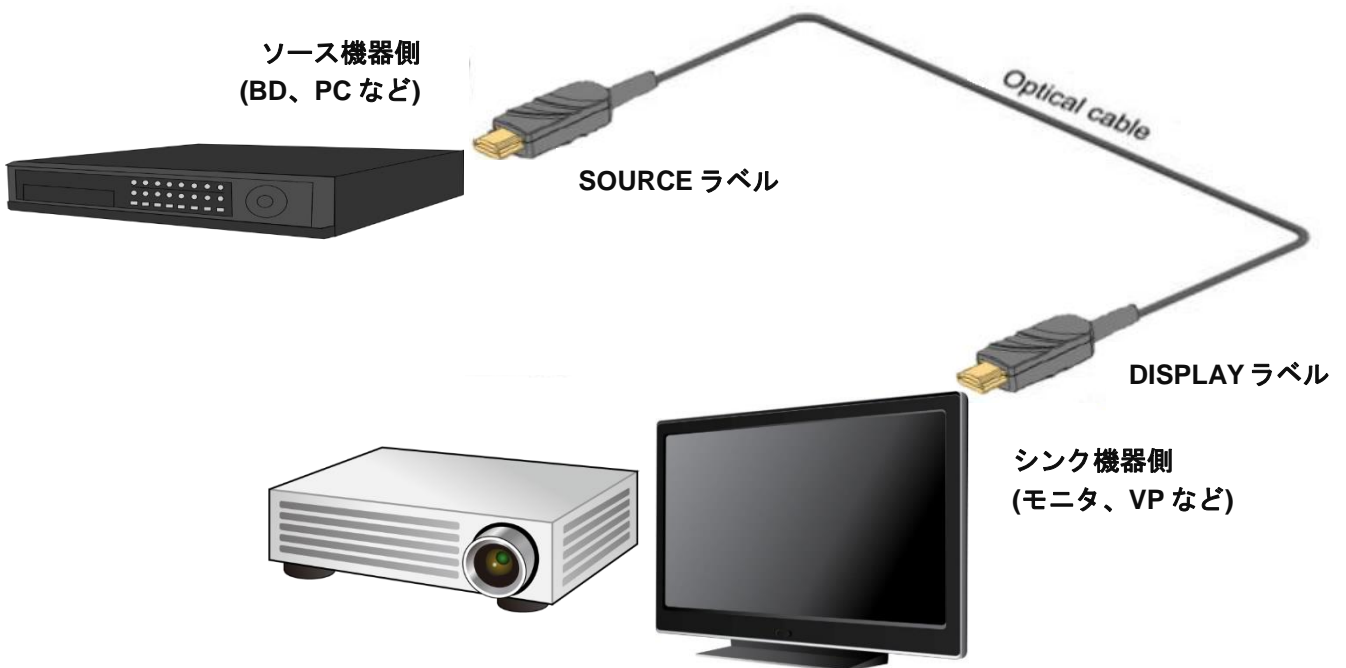

## 光伝送ケーブル【コネクタ固定式 / HDMI】

### 1. 使用方法

1. ソース機器側のコネクタ（SOURCE 表記あり）を BD や PC などのソース機器の HDMI ポートに差し込む。
2. シンク機器側のコネクタ（DISPLAY 表記あり）をモニターや VP などのシンク機器の HDMI ポートに差し込む。

※ 本製品には向きがありますので、反対側に差さないようご注意ください。