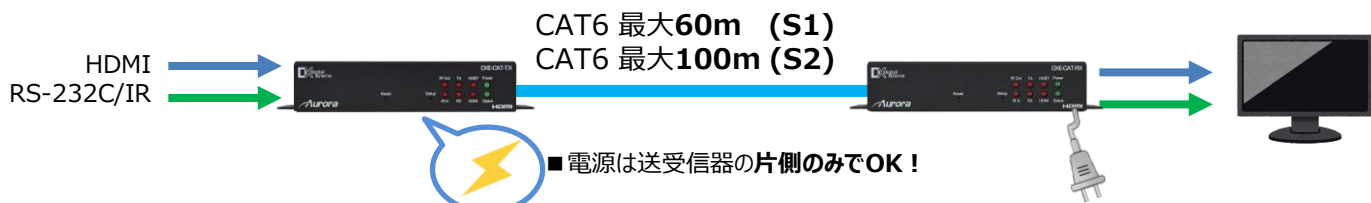

◎ DXE-CAT-S1/DXE-CAT-S2

■セット型番

セット型番	送信器	受信器	専用電源
DXE-CAT-S1	DXE-CAT-TX1	DXE-CAT-RX1	DXE-PSU
DXE-CAT-S2	DXE-CAT-TX2	DXE-CAT-RX2