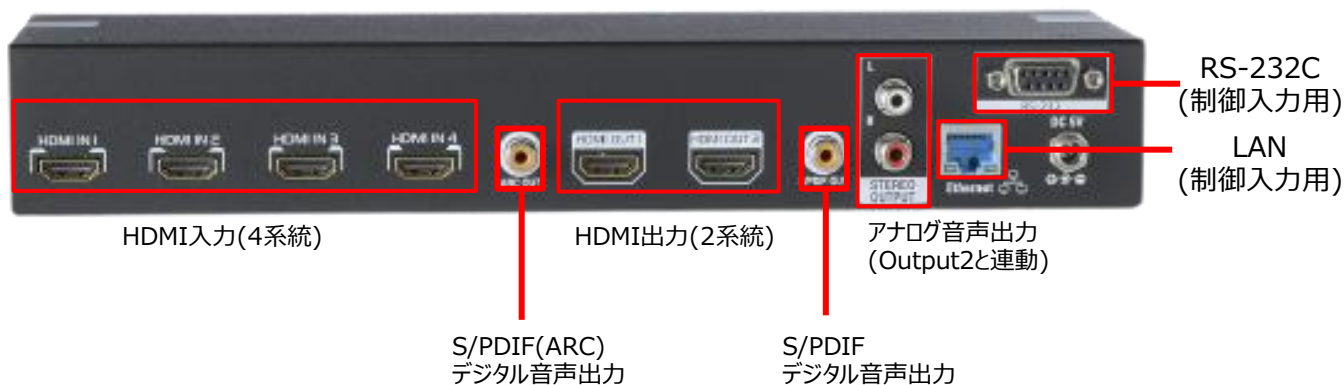

HDMIマトリクススイッチャ

NP-HDX42-4K  NAPA

- ・4K@30(4:4:4) HDCP1.4対応
- ・EDIDモード選択、外部EDID参照機能搭載
- ・オーディオディエンベッド機能
- ・付属専用IRリモコン、LAN,RS-232Cでの外部制御に対応
- ・抜け防止ACアダプタ採用

◆ 4入力2出力のマトリクススイッチャ

NP-HDX42-4Kは HDMI4入力2出力のマトリクススイッチャです。

最大4K@30(4:4:4) HDCP1.4に対応しています。

オーディオディエンベッド機能により、HDMIで入力されたデジタル音声を、アナログ音声として出力することができます。

◆ 様々な制御インターフェイスに対応

本機はフロントボタンでの操作のほか、LAN ,RS-232C制御、専用IRリモコン、Webブラウザ上からの外部制御が可能です。

■ 入出力構成図