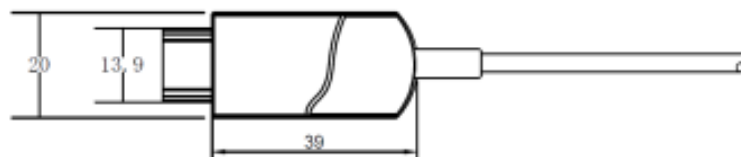

従来のHDMI長尺ケーブルより軽く、優れた屈曲特性を持つ線材を採用しています

ケーブル外径 4.5mm
最大曲げ半径 25mm
質量:約1.6kg(50m時)

■ ラインナップ

| | 一体型 | 着脱式 |
|-----|---------------|----------------|
| 10m | NP-AOC-SUH-10 | NP-AOC-SUHD-10 |
| 15m | NP-AOC-SUH-15 | NP-AOC-SUHD-15 |
| 20m | NP-AOC-SUH-20 | NP-AOC-SUHD-20 |
| 30m | NP-AOC-SUH-30 | NP-AOC-SUHD-30 |
| 40m | NP-AOC-SUH-40 | NP-AOC-SUHD-40 |
| 50m | NP-AOC-SUH-50 | NP-AOC-SUHD-50 |

型番末尾にDがつくものが着脱式となります

■ コネクタ経

一体型(ソース側・シンク側)

着脱式(シンク側)