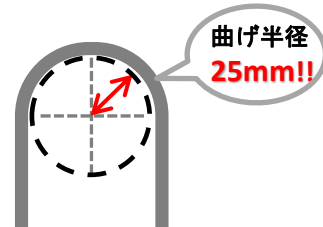

アクティブ・オプティカル・ケーブル(AOC)は従来の映像ケーブルの中で、映像信号を伝送するライン(TMDS)を光ファイバーに置き換えた、ハイブリッドケーブルです。

最大4K@60(4:4:4)の映像を、非圧縮で最大50mの長距離延長が可能です。

狭小配管への敷設に対応

■ HDMIコネクタの着脱(シンク側)が可能

NP-AOC-SUHD-xxは、シンク側のHDMIコネクタを着脱することが出来ます。

■ 細く柔らかい線材を採用

従来のHDMI長尺ケーブルより軽く、優れた屈曲特性を持つ線材を採用しています

ケーブル外径 4.5mm
最大曲げ半径 25mm
質量:約1.6kg(50m時)

■ ラインナップ

| | 一体型 | 着脱式 |
|-----|---------------|----------------|
| 10m | NP-AOC-SUH-10 | NP-AOC-SUHD-10 |
| 15m | NP-AOC-SUH-15 | NP-AOC-SUHD-15 |
| 20m | NP-AOC-SUH-20 | NP-AOC-SUHD-20 |
| 30m | NP-AOC-SUH-30 | NP-AOC-SUHD-30 |
| 40m | NP-AOC-SUH-40 | NP-AOC-SUHD-40 |
| 50m | NP-AOC-SUH-50 | NP-AOC-SUHD-50 |

型番末尾にDがつくものが着脱式となります

■ コネクタ経

一体型(ソース側・シンク側)

着脱式(シンク側)